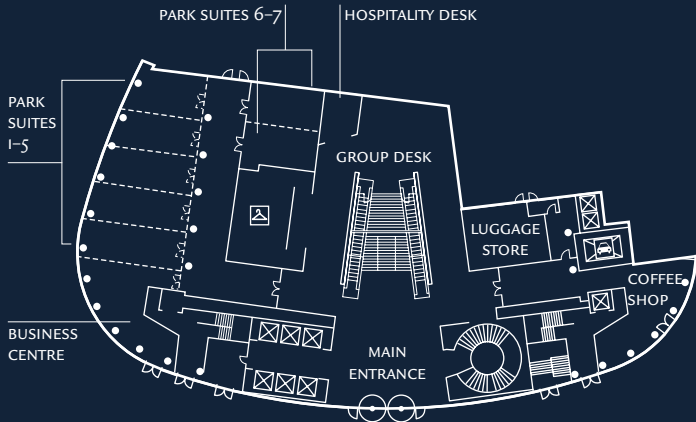

GROUND FLOOR