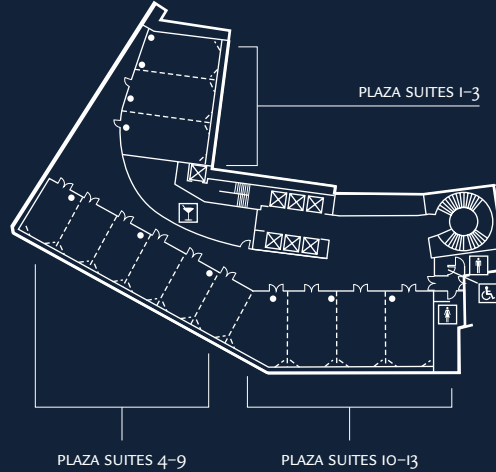

LOWER GROUND FLOOR